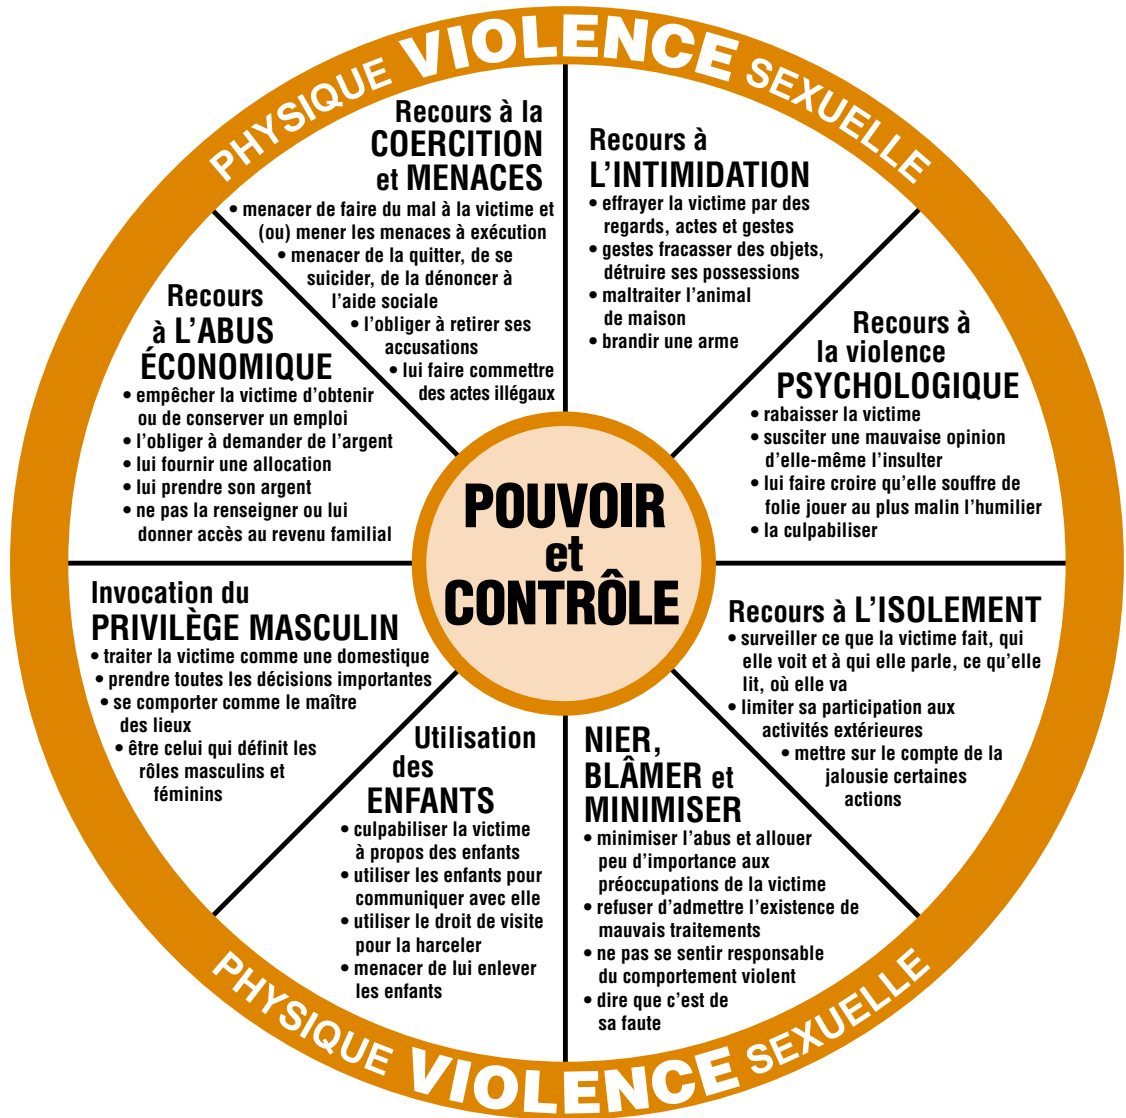

# ROUE DU POUVOIR ET DU CONTROLE

Ce modèle aide certaines femmes à identifier le comportement d'un conjoint violent.

pour les femmes

Élaborée par le Domestic Abuse Intervention Project, 202 East Superior St., Duluth MN 55802  
(Pour voir la « roue de l'égalité », allez au site [www.duluth-model.org](http://www.duluth-model.org) et cliquez sur "wheel gallery")

On peut se procurer une roue du pouvoir et du contrôle pour lesbiennes et gays en visitant le site du National Center on Domestic and Sexual Violence ([www.ncdsv.org](http://www.ncdsv.org))